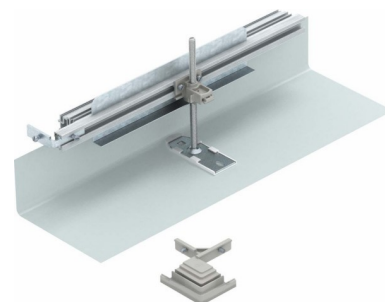

Extension unit for underfloor installation duct flush floor open

Allgemeine Informationen

Products_Model	ET5412695
EAN	4012195651314
Producer	OBO Bettermann
Producer-Model	7423954
Producer-Typ	OKA-G40040150FBL
min. Order	
Class	Unterflurkanal estrichbündig offen

Technische Informationen

Breite	400mm
Min. Estrichhöhe	40mm
Nivellierbereich	0...110mm
Deckelbefestigung rastend	
Abdeckung Montageöffnung	
Mit Trennwand	
Bodenwanne	
Werkstoff Seitenwand/Bodenwanne	
Oberfläche Seitenwand/Bodenv	
Entkopplungsmöglichkeit Unterteil vom Baukörper	