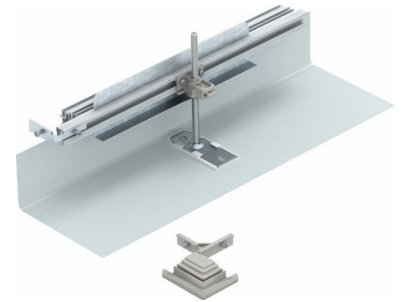

## Extension unit for underfloor installation duct flush floor open

### Allgemeine Informationen

Products_Model	ET5412692
EAN	4012195651307
Producer	OBO Bettermann
Producer-Model	7423952
Producer-Typ	OKA-G30040150FBL
min. Order	
Class	Unterflurkanal estrichbündig offen

### Technische Informationen

Breite	300mm
Min. Estrichhöhe	40mm
Nivellierbereich	0...110mm
Deckelbefestigung rastend	
Abdeckung Montageöffnung	
Mit Trennwand	
Bodenwanne	
Werkstoff Seitenwand/Bodenwanne	
Oberfläche Seitenwand/Bodenv	
Entkopplungsmöglichkeit Unterteil vom Baukörper	