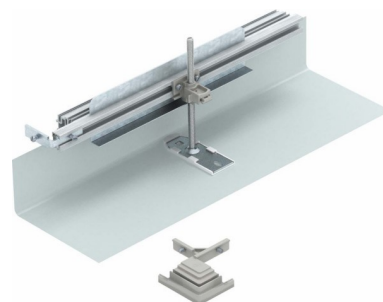

## Extension unit for underfloor installation duct flush floor open

### Allgemeine Informationen

Products_Model	ET5412688
EAN	4012195651291
Producer	OBO Bettermann
Producer-Model	7423950
Producer-Typ	OKA-G20040150FBL
min. Order	
Class	Unterflurkanal estrichbündig offen

### Technische Informationen

Breite	200mm
Min. Estrichhöhe	40mm
Nivellierbereich	0...110mm
Deckelbefestigung rastend	
Abdeckung Montageöffnung	
Mit Trennwand	
Bodenwanne	
Werkstoff Seitenwand/Bodenwanne	
Oberfläche Seitenwand/Bodenv	
Entkopplungsmöglichkeit Unterteil vom Baukörper	