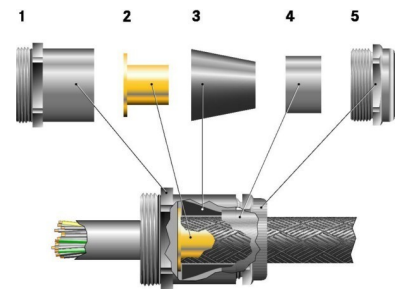

Cable screw gland 52107020

Allgemeine Informationen

Products_Model	ET0316513
EAN	4044773168327
Producer	Lapp Zubehör
Producer-Model	52107020
Producer-Typ	SKINDICHT #52107020
min. Order	
Class	Kabelverschraubung

Technische Informationen

[Cable screw gland 52107020 online kaufen](#)