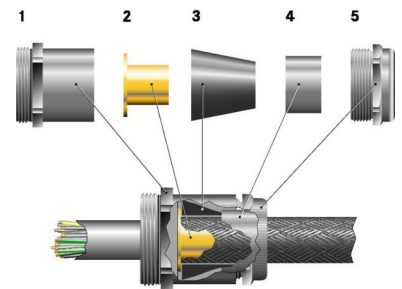

Cable screw gland 52106920

Allgemeine Informationen

Products_Model	ET0316508
EAN	4044773168839
Producer	Lapp Zubehör
Producer-Model	52106920
Producer-Typ	SKINDICHT #52106920
min. Order	
Class	Kabelverschraubung

Technische Informationen

[Cable screw gland 52106920 online kaufen](#)