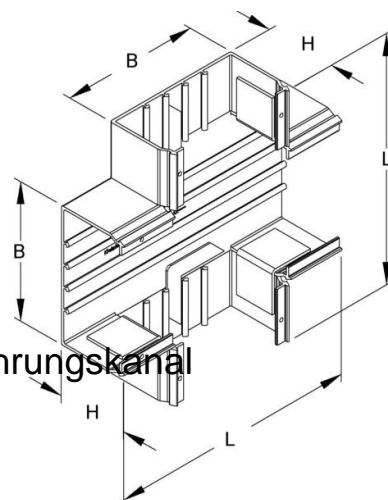

Cross piece for installation duct 80 mm 150 mm GKU80150.1

Allgemeine Informationen

Products_Model	ET0403714
EAN	4011126077186
Producer	Kleinhuis
Producer-Model	GKU80150.1
Producer-Typ	GKU80150.1
min. Order	
Class	Kreuzstück für Leitungsführungskanal

Technische Informationen

Höhe	80mm
Breite	150mm
Ausführung	
Werkstoff	
Werkstoffgüte	
Halogenfrei	
Geeignet für Funktionserhalt	
Oberfläche	
Farbe	
RAL-Nummer	
Schutzfolie	
Befestigungsart	

[Cross piece for installation duct 80 mm 150 mm GKU80150.1 online kaufen](#)