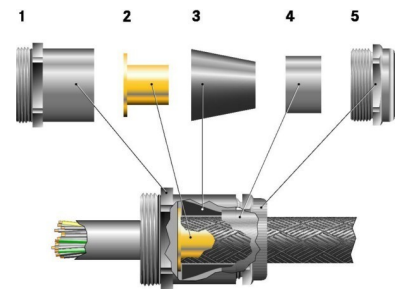

Cable screw gland 52107070

Allgemeine Informationen

Products_Model	ET0316516
EAN	4044773167993
Producer	Lapp Zubehör
Producer-Model	52107070
Producer-Typ	SKINDICHT #52107070
min. Order	
Class	Kabelverschraubung

Technische Informationen

[Cable screw gland 52107070 online kaufen](#)