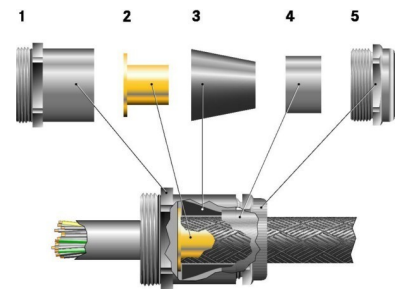

Cable screw gland 52107060

Allgemeine Informationen

Products_Model	ET0316515
EAN	4044773168020
Producer	Lapp Zubehör
Producer-Model	52107060
Producer-Typ	SKINDICHT #52107060
min. Order	
Class	Kabelverschraubung

Technische Informationen

[Cable screw gland 52107060 online kaufen](#)