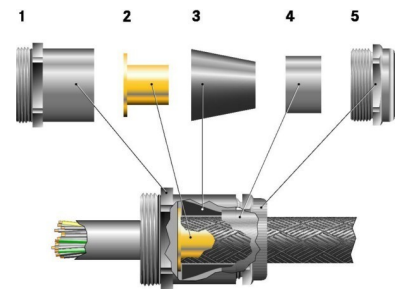

## Cable screw gland 52107050

### Allgemeine Informationen

Products_Model	ET0316514
EAN	4044773168051
Producer	Lapp Zubehör
Producer-Model	52107050
Producer-Typ	SKINDICHT #52107050
min. Order	
Class	Kabelverschraubung

### Technische Informationen

[Cable screw gland 52107050 online kaufen](#)