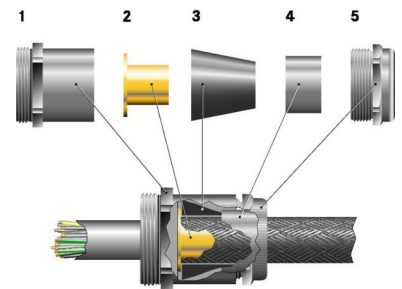

Cable screw gland 52107010

Allgemeine Informationen

Products_Model	ET0316512
EAN	4044773168358
Producer	Lapp Zubehör
Producer-Model	52107010
Producer-Typ	SKINDICHT #52107010
min. Order	
Class	Kabelverschraubung

Technische Informationen

[Cable screw gland 52107010 online kaufen](#)