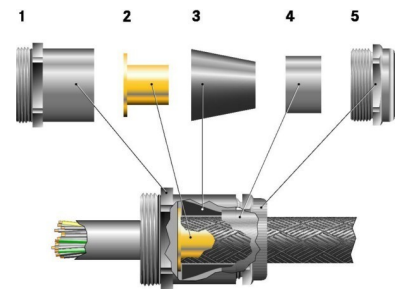

Cable screw gland 52106980

Allgemeine Informationen

| | |
|----------------|---------------------|
| Products_Model | ET0316511 |
| EAN | 4044773168488 |
| Producer | Lapp Zubehör |
| Producer-Model | 52106980 |
| Producer-Typ | SKINDICHT #52106980 |
| min. Order | |
| Class | Kabelverschraubung |

Technische Informationen

[Cable screw gland 52106980 online kaufen](#)