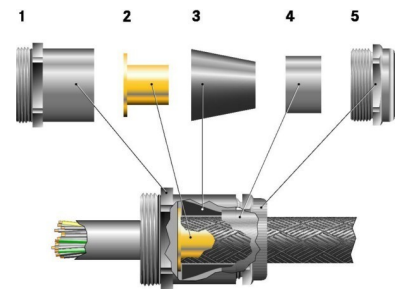

Cable screw gland 52106940

Allgemeine Informationen

Products_Model	ET0316510
EAN	4044773168754
Producer	Lapp Zubehör
Producer-Model	52106940
Producer-Typ	SKINDICHT #52106940
min. Order	
Class	Kabelverschraubung

Technische Informationen

[Cable screw gland 52106940 online kaufen](#)