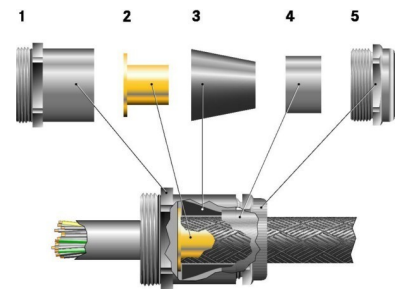

Cable screw gland 52106930

Allgemeine Informationen

Products_Model	ET0316509
EAN	4044773168808
Producer	Lapp Zubehör
Producer-Model	52106930
Producer-Typ	SKINDICHT #52106930
min. Order	
Class	Kabelverschraubung

Technische Informationen

[Cable screw gland 52106930 online kaufen](#)