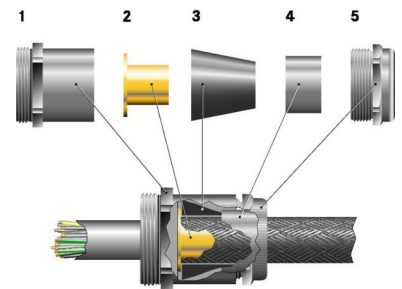

## Cable screw gland 52106910

### Allgemeine Informationen

Products_Model	ET0316507
EAN	4044773168860
Producer	Lapp Zubehör
Producer-Model	52106910
Producer-Typ	SKINDICHT #52106910
min. Order	
Class	Kabelverschraubung

### Technische Informationen

[Cable screw gland 52106910 online kaufen](#)