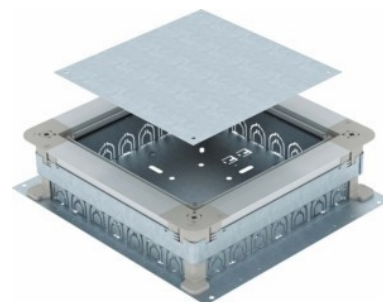

## Junction box for underfloor installation 7410031

### Allgemeine Informationen

Products_Model	ET5302314
EAN	4012195475507
Producer	OBO Bettermann
Producer-Model	7410031
Producer-Typ	UZD 250-3 R
min. Order	
Class	Unterflur-Zugdose

### Technische Informationen

Ausführung Deckel	
Geeignet für Estrichüberdeckten Unterflurkanal	
Geeignet für Estrichbündigen ge	kanal
Kanalhöhe	28...28mm
Min. Estrichhöhe	70mm
Nivellierbereich	70...125mm
Werkstoff Seitenwand	
Montagedeckelaufnahme	
Dichtungseinbaumöglichkeit	
Entkopplungsmöglichkeit Oberteil vom Unterteil	
Bodenblech	