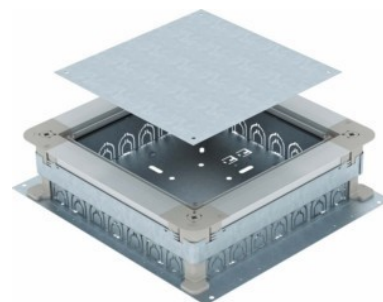

Junction box for underfloor installation 7410031

Allgemeine Informationen

Products_Model	ET5302314
EAN	4012195475507
Producer	OBO Bettermann
Producer-Model	7410031
Producer-Typ	UZD 250-3 R
min. Order	
Class	Unterflur-Zugdose

Technische Informationen

Ausführung Deckel	
Geeignet für estrichüberdeckten Unterflurkanal	
Geeignet für estrichbündigen ge	kanal
Kanalhöhe	28...28mm
Min. Estrichhöhe	70mm
Nivellierbereich	70...125mm
Werkstoff Seitenwand	
Montagedeckelaufnahme	
Dichtungseinbaumöglichkeit	
Entkopplungsmöglichkeit Oberteil vom Unterteil	
Bodenblech	