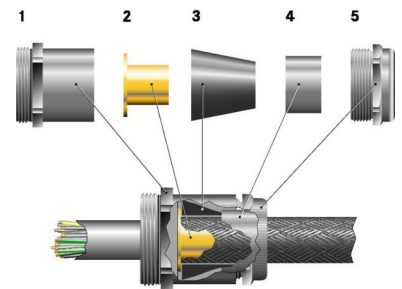

Cable screw gland 52106880

Allgemeine Informationen

Products_Model	ET0316506
EAN	4044773168921
Producer	Lapp Zubehör
Producer-Model	52106880
Producer-Typ	SKINDICHT #52106880
min. Order	
Class	Kabelverschraubung

Technische Informationen

[Cable screw gland 52106880 online kaufen](#)