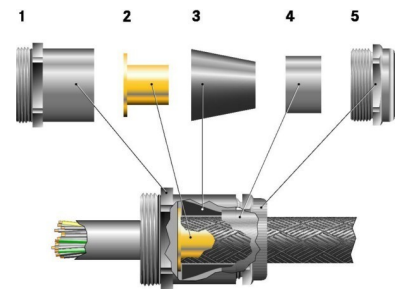

Cable screw gland 52106870

Allgemeine Informationen

Products_Model	ET0316505
EAN	4044773168952
Producer	Lapp Zubehör
Producer-Model	52106870
Producer-Typ	SKINDICHT #52106870
min. Order	
Class	Kabelverschraubung

Technische Informationen

[Cable screw gland 52106870 online kaufen](#)