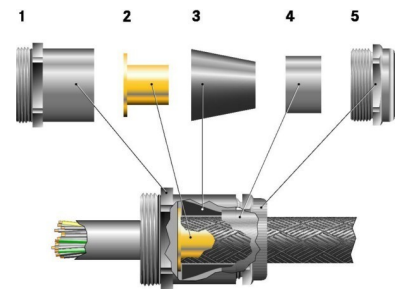

## Cable screw gland 52106860

### Allgemeine Informationen

Products_Model	ET0316504
EAN	4044773169010
Producer	Lapp Zubehör
Producer-Model	52106860
Producer-Typ	SKINDICHT #52106860
min. Order	
Class	Kabelverschraubung

### Technische Informationen

[Cable screw gland 52106860 online kaufen](#)