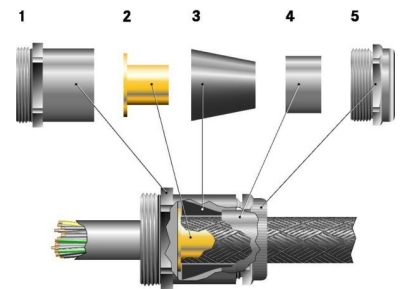

Cable screw gland 52106860

Allgemeine Informationen

Products_Model	ET0316504
EAN	4044773169010
Producer	Lapp Zubehör
Producer-Model	52106860
Producer-Typ	SKINDICHT #52106860
min. Order	
Class	Kabelverschraubung

Technische Informationen

[Cable screw gland 52106860 online kaufen](#)