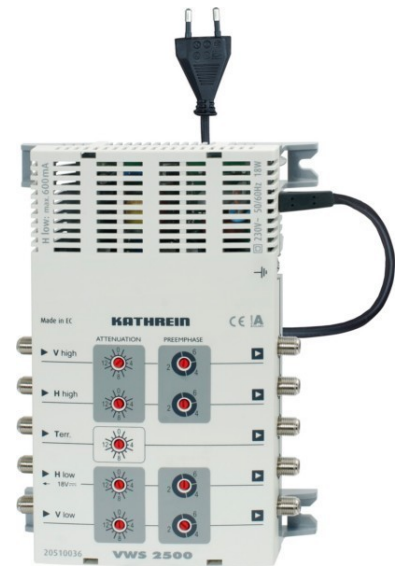

## Satellite amplifizier 5 SAT IF amplifizier 20510098

### Allgemeine Informationen

Products_Model	ET1909588
EAN	4021121522840
Producer	Kathrein
Producer-Model	20510098
Producer-Typ	VWS 2500
min. Order	
Class	SAT-Verstärker

### Technische Informationen

Anzahl der Eingänge
Ausführung
Netzteil
Fernspeisbar
Entzerrer

[Satellite amplifizier 5 SAT IF amplifizier 20510098 online kaufen](#)