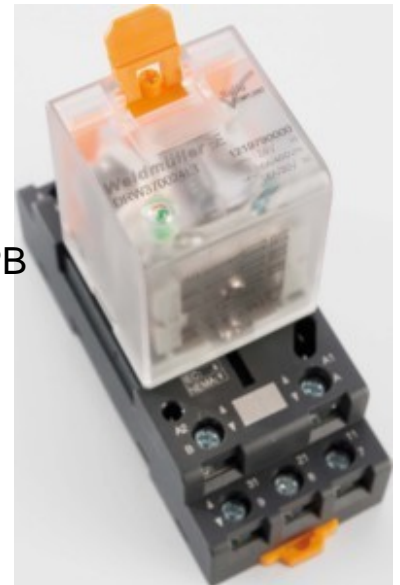

Switching relay 1542460000

Allgemeine Informationen

Products_Model	ET2102123
EAN	4050118347401
Producer	Weidmüller
Producer-Model	1542460000
Producer-Typ	DRMKIT24VDC2CO LD/PB
min. Order	
Class	Schaltrelais

Technische Informationen

Bemessungssteuerspeisespann	24...24V
Spannungsart zur Betätigung	
Anzahl der Kontakte als Öffner	
Anzahl der Kontakte als Schließer	
Anzahl der Kontakte als Wechs	
Komplettgerät mit Sockel	