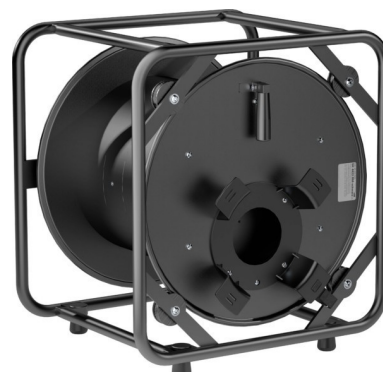

## Cable reel Steel plate Without cable 435 39 000 000

### Allgemeine Informationen

Products_Model	ET1743238
EAN	4013046435015
Producer	Schill
Producer-Model	435 39 000 000
Producer-Typ	SK 4822.RM-schwarz
min. Order	
Class	Kabeltrommel

### Technische Informationen

Werkstoff des Gehäuses	
Kabelbestückung	
Aderquerschnitt	0mm <sup>2</sup>
Ader-Zahl	
Anzahl der CEE-Dosen	
Anzahl der SCHUKO-Steckdosen	
Anzahl der Steckdosen Typ Bip	
Länge der Leitung	0m
Mit Tragerahmen	
Automatisches Kabelaufrollen	
Mit Arretierung	
Mit thermischem Schutz	
Mit Feinsicherung	
Schutzart (IP)	