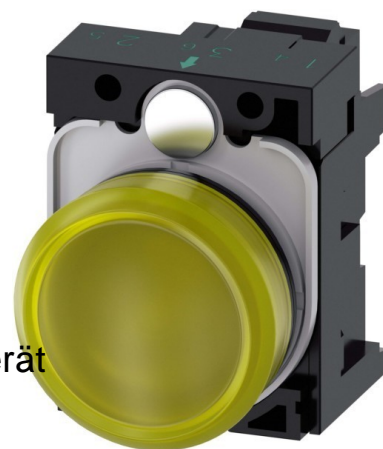

## Indicator light complete 1 Other Other 3SU11036AA303AA0

### Allgemeine Informationen

|                |                             |
|----------------|-----------------------------|
| Products_Model | ET2903616                   |
| EAN            | 4011209958104               |
| Producer       | Siemens Indus.Sector        |
| Producer-Model | 3SU11036AA303AA0            |
| Producer-Typ   | 3SU1103-6AA30-3AA0          |
| min. Order     |                             |
| Class          | Leuchtmelder, Komplettgerät |

### Technische Informationen

|   |         |
|---|---------|
| Anzahl der Leuchtmelder                 |         |
| Farbe der Linse                         |         |
| Ausführung der Fassung                  |         |
| Mit Leuchtmittel                        |         |
| Spannungsart                            |         |
| Ausführung des elektrischen Anschlusses |         |
| Bauform der Linse                       |         |
| Lochdurchmesser                         | 22mm    |
| Breite der Öffnung                      | 29.45mm |
| Höhe der Öffnung                        | 11.3mm  |
| Schutzart (IP)                          |         |
| Mit Frontring                           |         |
| Werkstoff des Frontrings                |         |
| Farbe Frontring                         |         |