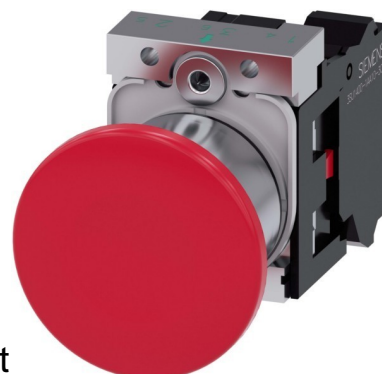

Push button, complete 1 Red 3SU11501BA203CA0

Allgemeine Informationen

Products_Model	ET2903789
EAN	4011209956438
Producer	Siemens Indus.Sector
Producer-Model	3SU11501BA203CA0
Producer-Typ	3SU1150-1BA20-3CA0
min. Order	
Class	Drucktaster, Komplettgerät

Technische Informationen

Anzahl der Befehlsstellen	
Farbe des Knopfes	
Lochdurchmesser	22mm
Breite der Öffnung	40mm
Höhe der Öffnung	26.5mm
Schutzart (IP)	
Bauform des Knopfes	
Beleuchtbar	
Schaltfunktion verrastend	
Tastend	
Anzahl der Kontakte als Schließ	
Anzahl der Kontakte als Öffner	
Anzahl der Kontakte als Wechs	
Ausführung des elektrischen Anschlusses	
Mit Frontring	
Werkstoff des Frontrings	
Farbe Frontring	

[Push button, complete 1 Red 3SU11501BA203CA0 online kaufen](#)