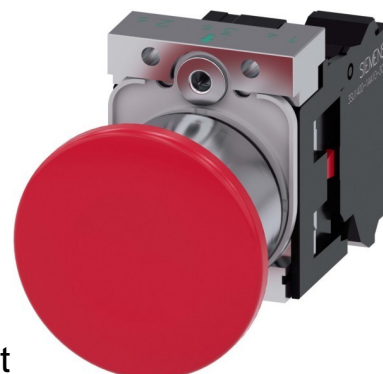

Push button, complete 1 Red 3SU11501BA203CA0

Allgemeine Informationen

Products_Model	ET2903789
EAN	4011209956438
Producer	Siemens Indus.Sector
Producer-Model	3SU11501BA203CA0
Producer-Typ	3SU1150-1BA20-3CA0
min. Order	
Class	Drucktaster, Kompletgerät

Technische Informationen

Anzahl der Befehlsstellen	
Farbe des Knopfes	
Lochdurchmesser	22mm
Breite der Öffnung	40mm
Höhe der Öffnung	26.5mm
Schutzart (IP)	
Bauform des Knopfes	
Beleuchtbar	
Schaltfunktion verrastend	
Tastend	
Anzahl der Kontakte als Schließ	
Anzahl der Kontakte als Öffner	
Anzahl der Kontakte als Wechs	
Ausführung des elektrischen Anschlusses	
Mit Frontring	
Werkstoff des Frontrings	
Farbe Frontring	

[Push button, complete 1 Red 3SU11501BA203CA0 online kaufen](#)