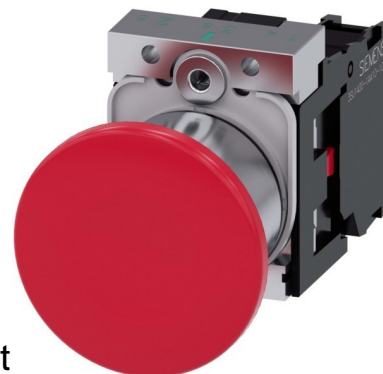

## Push button, complete 1 Red 3SU11501BA201CA0

### Allgemeine Informationen

Products_Model	ET2903787
EAN	4011209956421
Producer	Siemens Indus.Sector
Producer-Model	3SU11501BA201CA0
Producer-Typ	3SU1150-1BA20-1CA0
min. Order	
Class	Drucktaster, Kompletgerät

### Technische Informationen

Anzahl der Befehlsstellen	
Farbe des Knopfes	
Lochdurchmesser	22mm
Breite der Öffnung	40mm
Höhe der Öffnung	26.5mm
Schutzart (IP)	
Bauform des Knopfes	
Beleuchtbar	
Schaltfunktion verrastend	
Tastend	
Anzahl der Kontakte als Schließ	
Anzahl der Kontakte als Öffner	
Anzahl der Kontakte als Wechs	
Ausführung des elektrischen Anschlusses	
Mit Frontring	
Werkstoff des Frontrings	
Farbe Frontring	

[Push button, complete 1 Red 3SU11501BA201CA0 online kaufen](#)