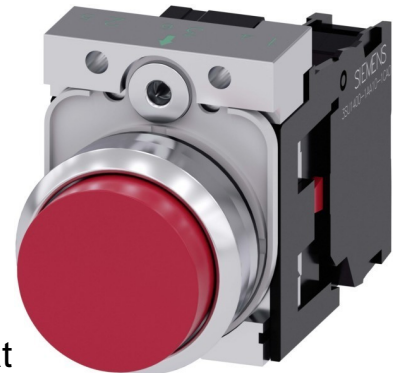

Push button, complete 1 Red 3SU11500BB201CA0

Allgemeine Informationen

Products_Model	ET2903781
EAN	4011209958654
Producer	Siemens Indus.Sector
Producer-Model	3SU11500BB201CA0
Producer-Typ	3SU1150-0BB20-1CA0
min. Order	
Class	Drucktaster, Kompletgerät

Technische Informationen

Anzahl der Befehlsstellen	
Farbe des Knopfes	
Lochdurchmesser	22mm
Breite der Öffnung	29.45mm
Höhe der Öffnung	15.7mm
Schutzart (IP)	
Bauform des Knopfes	
Beleuchtbar	
Schaltfunktion verrastend	
Tastend	
Anzahl der Kontakte als Schließ	
Anzahl der Kontakte als Öffner	
Anzahl der Kontakte als Wechs	
Ausführung des elektrischen Anschlusses	
Mit Frontring	
Werkstoff des Frontrings	
Farbe Frontring	

[Push button, complete 1 Red 3SU11500BB201CA0 online kaufen](#)