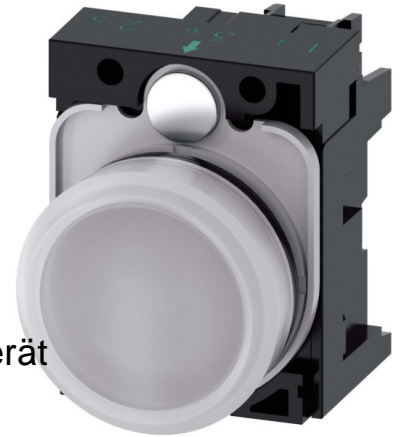

## Indicator light complete 1 White Other 3SU11026AA601AA0

### Allgemeine Informationen

Products_Model	ET2903585
EAN	4011209957947
Producer	Siemens Indus.Sector
Producer-Model	3SU11026AA601AA0
Producer-Typ	3SU1102-6AA60-1AA0
min. Order	
Class	Leuchtmelder, Komplettgerät

### Technische Informationen

Anzahl der Leuchtmelder	
Farbe der Linse	
Ausführung der Fassung	
Mit Leuchtmittel	
Bemessungsbetriebsspannung	24...24V
Spannungsart	
Ausführung des elektrischen Ar	
Bauform der Linse	
Lochdurchmesser	22mm
Breite der Öffnung	29.45mm
Höhe der Öffnung	11.3mm
Schutzart (IP)	
Mit Frontring	
Werkstoff des Frontrings	
Farbe Frontring	