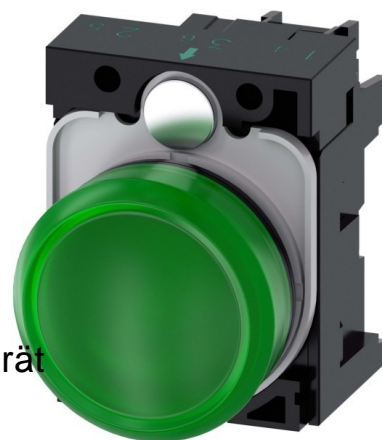

## Indicator light complete 1 Green Other 3SU11026AA401AA0

### Allgemeine Informationen

Products_Model	ET2903581
EAN	4011209957923
Producer	Siemens Indus.Sector
Producer-Model	3SU11026AA401AA0
Producer-Typ	3SU1102-6AA40-1AA0
min. Order	
Class	Leuchtmelder, Komplettgerät

### Technische Informationen

Anzahl der Leuchtmelder	
Farbe der Linse	
Ausführung der Fassung	
Mit Leuchtmittel	
Bemessungsbetriebsspannung	24...24V
Spannungsart	
Ausführung des elektrischen Ar	
Bauform der Linse	
Lochdurchmesser	22mm
Breite der Öffnung	29.45mm
Höhe der Öffnung	11.3mm
Schutzart (IP)	
Mit Frontring	
Werkstoff des Frontrings	
Farbe Frontring	

[Indicator light complete 1 Green Other 3SU11026AA401AA0 online kaufen](#)