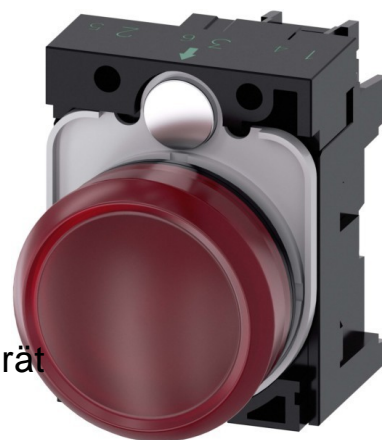

## Indicator light complete 1 Red Other 3SU11026AA201AA0

### Allgemeine Informationen

Products_Model	ET2903577
EAN	4011209957909
Producer	Siemens Indus.Sector
Producer-Model	3SU11026AA201AA0
Producer-Typ	3SU1102-6AA20-1AA0
min. Order	
Class	Leuchtmelder, Komplettgerät

### Technische Informationen

Anzahl der Leuchtmelder	
Farbe der Linse	
Ausführung der Fassung	
Mit Leuchtmittel	
Bemessungsbetriebsspannung	24...24V
Spannungsart	
Ausführung des elektrischen Ar	
Bauform der Linse	
Lochdurchmesser	22mm
Breite der Öffnung	29.45mm
Höhe der Öffnung	11.3mm
Schutzart (IP)	
Mit Frontring	
Werkstoff des Frontrings	
Farbe Frontring	

[Indicator light complete 1 Red Other 3SU11026AA201AA0 online kaufen](#)