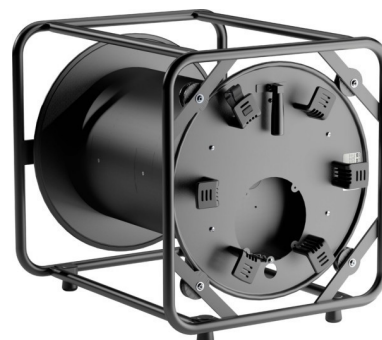

Cable reel Steel plate Without cable 436 39 000 000

Allgemeine Informationen

Products_Model	ET1743243
EAN	4013046436012
Producer	Schill
Producer-Model	436 39 000 000
Producer-Typ	SK 4823.RM-schwarz
min. Order	
Class	Kabeltrommel

Technische Informationen

Werkstoff des Gehäuses	
Kabelbestückung	
Aderquerschnitt	0mm ²
Ader-Zahl	
Anzahl der CEE-Dosen	
Anzahl der SCHUKO-Steckdosen	
Anzahl der Steckdosen Typ Bip	
Länge der Leitung	0m
Mit Tragerahmen	
Automatisches Kabelaufrollen	
Mit Arretierung	
Mit thermischem Schutz	
Mit Feinsicherung	
Schutzart (IP)	

[Cable reel Steel plate Without cable 436 39 000 000 online kaufen](#)