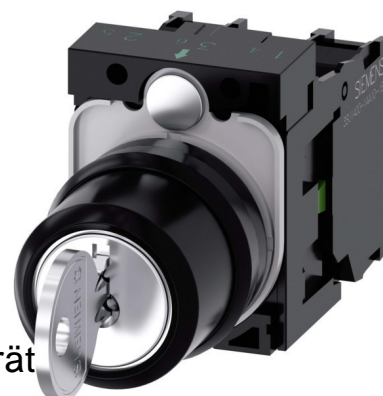

Selector switch, complete 3 Key 3SU11004BL11NA0

Allgemeine Informationen

Products_Model	ET2903547
EAN	4011209957718
Producer	Siemens Indus.Sector
Producer-Model	3SU11004BL11NA0
Producer-Typ	3SU1100-4BL11-1NA0
min. Order	
Class	Wahlschalter, Komplettgerät

Technische Informationen

Anzahl der Schaltstellungen	
Ausführung des Betätigungselements	
Beleuchtbar	
Mit Leuchtmittel	
Farbe des Knopfes	
Lochdurchmesser	22mm
Breite der Öffnung	29.45mm
Höhe der Öffnung	49.5mm
Schaltfunktion verrastend	
Tastend	
Schutzart (IP)	
Versorgungsspannung	500...5V
Anzahl der Kontakte als Schließ	
Anzahl der Kontakte als Öffner	
Anzahl der Kontakte als Wechs	
Ausführung des elektrischen Anschlusses	
Mit Frontring	
Werkstoff des Frontrings	
Farbe Frontring	

[Selector switch, complete 3 Key 3SU11004BL11NA0 online kaufen](#)