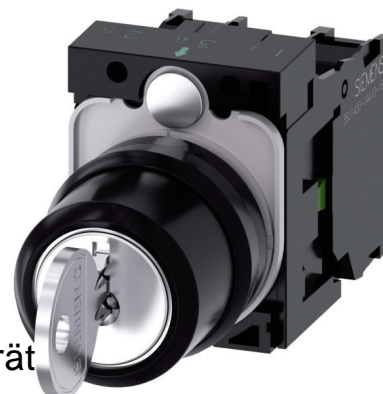

## Selector switch, complete 3 Key 3SU11004BL11NA0

### Allgemeine Informationen

Products_Model	ET2903547
EAN	4011209957718
Producer	Siemens Indus.Sector
Producer-Model	3SU11004BL11NA0
Producer-Typ	3SU1100-4BL11-1NA0
min. Order	
Class	Wahlschalter, Komplettgerät

### Technische Informationen

Anzahl der Schaltstellungen	
Ausführung des Betätigungselements	
Beleuchtbar	
Mit Leuchtmittel	
Farbe des Knopfes	
Lochdurchmesser	22mm
Breite der Öffnung	29.45mm
Höhe der Öffnung	49.5mm
Schaltfunktion verrastend	
Tastend	
Schutzart (IP)	
Versorgungsspannung	500...5V
Anzahl der Kontakte als Schließ	
Anzahl der Kontakte als Öffner	
Anzahl der Kontakte als Wechs	
Ausführung des elektrischen Anschlusses	
Mit Frontring	
Werkstoff des Frontrings	
Farbe Frontring	

[Selector switch, complete 3 Key 3SU11004BL11NA0 online kaufen](#)