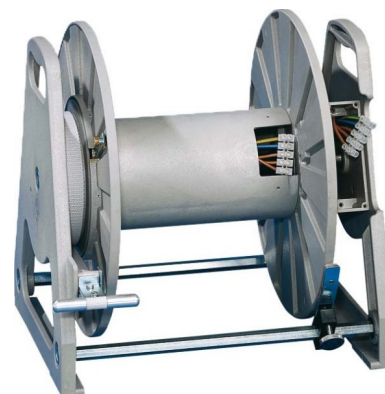

Cable reel Plastic Without cable 531 32 000 000

Allgemeine Informationen

Products_Model	ET1742845
EAN	4013046531014
Producer	Schill
Producer-Model	531 32 000 000
Producer-Typ	ALD 300.B.MS5
min. Order	
Class	Kabeltrommel

Technische Informationen

Werkstoff des Gehäuses
Kabelbestückung
Anzahl der CEE-Dosen
Anzahl der SCHUKO-Steckdosen
Mit Tragerahmen
Automatisches Kabelaufrollen
Mit Arretierung
Mit thermischem Schutz
Mit Feinsicherung
Schutzart (IP)

[Cable reel Plastic Without cable 531 32 000 000 online kaufen](#)