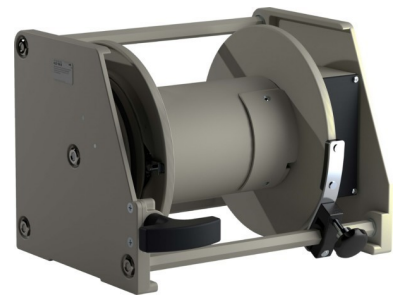

Cable reel Plastic Without cable 511 00 000 000

Allgemeine Informationen

Products_Model	ET1742835
EAN	4013046511009
Producer	Schill
Producer-Model	511 00 000 000
Producer-Typ	ALD 180.B
min. Order	
Class	Kabeltrommel

Technische Informationen

Werkstoff des Gehäuses
Kabelbestückung
Anzahl der CEE-Dosen
Anzahl der SCHUKO-Steckdosen
Mit Tragerahmen
Automatisches Kabelaufrollen
Mit Arretierung
Mit thermischem Schutz
Mit Feinsicherung
Schutzart (IP)

[Cable reel Plastic Without cable 511 00 000 000 online kaufen](#)