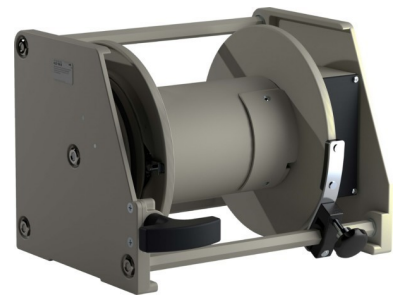

## Cable reel Plastic Without cable 511 00 000 000

### Allgemeine Informationen

Products_Model	ET1742835
EAN	4013046511009
Producer	Schill
Producer-Model	511 00 000 000
Producer-Typ	ALD 180.B
min. Order	
Class	Kabeltrommel

### Technische Informationen

Werkstoff des Gehäuses
Kabelbestückung
Anzahl der CEE-Dosen
Anzahl der SCHUKO-Steckdosen
Mit Tragerahmen
Automatisches Kabelaufrollen
Mit Arretierung
Mit thermischem Schutz
Mit Feinsicherung
Schutzart (IP)