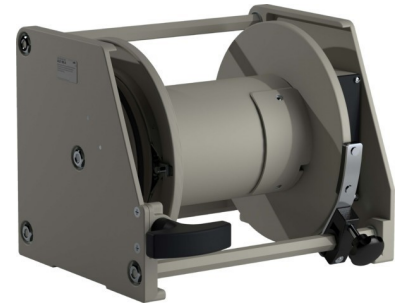

## Cable reel Plastic Without cable 510 00 000 000

### Allgemeine Informationen

Products_Model	ET1742833
EAN	4013046510002
Producer	Schill
Producer-Model	510 00 000 000
Producer-Typ	ALD 180.A
min. Order	
Class	Kabeltrommel

### Technische Informationen

Werkstoff des Gehäuses
Kabelbestückung
Anzahl der CEE-Dosen
Anzahl der SCHUKO-Steckdosen
Mit Tragerahmen
Automatisches Kabelaufrollen
Mit Arretierung
Mit thermischem Schutz
Mit Feinsicherung
Schutzart (IP)