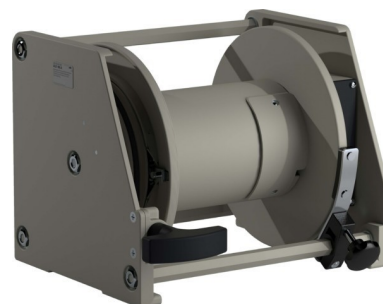

## Cable reel Plastic Without cable 510 00 000 000

### Allgemeine Informationen

Products_Model	ET1742833
EAN	4013046510002
Producer	Schill
Producer-Model	510 00 000 000
Producer-Typ	ALD 180.A
min. Order	
Class	Kabeltrommel

### Technische Informationen

Werkstoff des Gehäuses
Kabelbestückung
Anzahl der CEE-Dosen
Anzahl der SCHUKO-Steckdosen
Mit Tragerahmen
Automatisches Kabelaufrollen
Mit Arretierung
Mit thermischem Schutz
Mit Feinsicherung
Schutzart (IP)