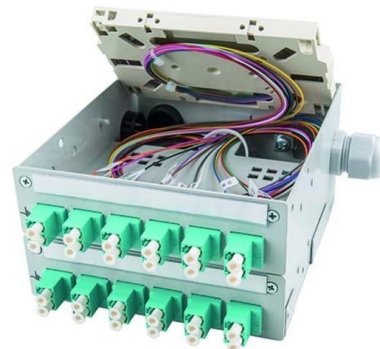

Patch panel fibre optic 12 H82050F0105

Allgemeine Informationen

Products_Model	ET4541683
EAN	4018359472078
Producer	Telegärtner
Producer-Model	100022837
Producer-Typ	H82050F0105
min. Order	
Class	Patchpanel LWL

Technische Informationen

Mit Anzahl Kupplungen/Adapter	
Mit Frontplatte	
Mit Gehäuse	
Mit Pigtails	
Faserart	
Faserklasse	
Steckverbindertyp außen	
Farbe	
RAL-Nummer	
Höhe	127mm
Breite	70mm
Tiefe	140mm