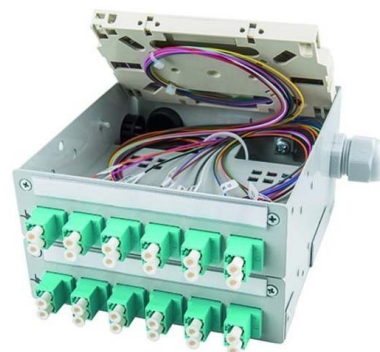

## Patch panel fibre optic 12 H82050K0105

### Allgemeine Informationen

Products_Model	ET4541684
EAN	4018359472139
Producer	Telegärtner
Producer-Model	100022866
Producer-Typ	H82050K0105
min. Order	
Class	Patchpanel LWL

### Technische Informationen

Mit Anzahl Kupplungen/Adapter

Mit Frontplatte

Mit Gehäuse

Mit Pigtails

Faserart

Faserklasse

Steckverbindertyp außen