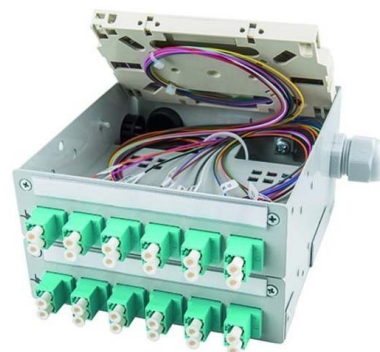

## Patch panel fibre optic 12 H82050E0105

### Allgemeine Informationen

Products_Model	ET4541682
EAN	4018359472047
Producer	Telegärtner
Producer-Model	100022824
Producer-Typ	H82050E0105
min. Order	
Class	Patchpanel LWL

### Technische Informationen

Mit Anzahl Kupplungen/Adapter

Mit Frontplatte

Mit Gehäuse

Mit Pigtails

Faserart

Faserklasse

Steckverbindertyp außen