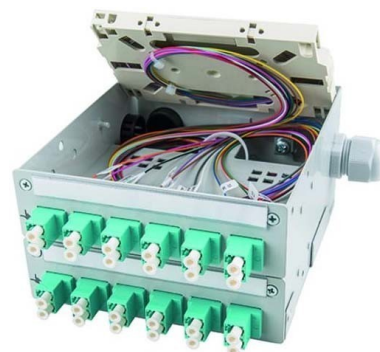

## Patch panel fibre optic 12 H82050F0102

### Allgemeine Informationen

Products_Model	ET4541679
EAN	4018359472061
Producer	Telegärtner
Producer-Model	100022836
Producer-Typ	H82050F0102
min. Order	
Class	Patchpanel LWL

### Technische Informationen

Mit Anzahl Kupplungen/Adapter

Mit Frontplatte

Mit Gehäuse

Mit Pigtails

Faserart

Faserklasse

Steckverbindertyp außen