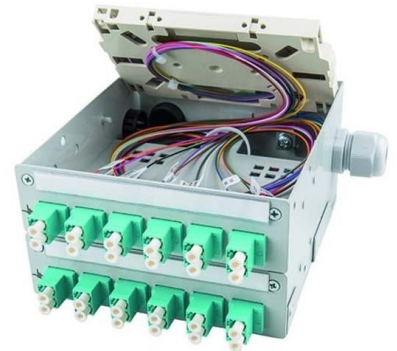

Patch panel fibre optic 12 H82050E0102

Allgemeine Informationen

Products_Model	ET4541678
EAN	4018359472030
Producer	Telegärtner
Producer-Model	100022823
Producer-Typ	H82050E0102
min. Order	
Class	Patchpanel LWL

Technische Informationen

Mit Anzahl Kupplungen/Adapter	
Mit Frontplatte	
Mit Gehäuse	
Mit Pigtails	
Faserart	
Faserklasse	
Steckverbindertyp außen	
Farbe	
RAL-Nummer	
Höhe	127mm
Breite	70mm
Tiefe	140mm