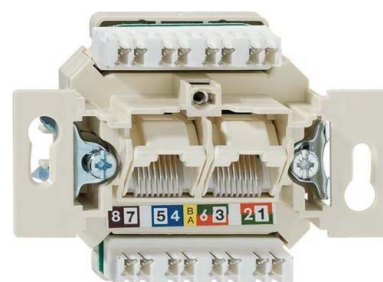

## Data communication connection box copper (twisted pair) 1321040

### Allgemeine Informationen

Products_Model	ET4541468
EAN	4043921661949
Producer	Rutenbeck
Producer-Model	132104050
Producer-Typ	UAE-Class #132104050
min. Order	
Class	Kommunikationsanschlussdose Kupfer

### Technische Informationen

Aufputz
Unterputz
Kanaleinbau
Bodentank/Unterflurmontage
Befestigungsart
Steckverbindertyp
Mit Buchsen/Kupplungen
Geeignet für Anzahl Buchsen/Kupplungen
Kategorie
Farbe
RAL-Nummer
Anschlussart
Gehäuse geschirmt
Separater Erdungsanschluss
Zentralplatte
Abdeckrahmen
Mit Textfeld
Designfähig
Separate Kabelzugentlastung
Montageart Schirmanschluss
Auslassrichtung
Mit Staubschutz
Abschlusswiderstand
Schutzart (IP)
Mechanische Kodierung
Farbkodierung