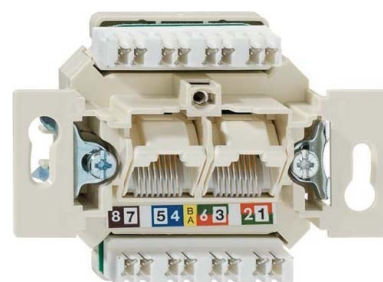

Rutenbeck Cat.6-Anschlussdose EA iso-8/8 U Up 0 mK UAE-Class #13

Allgemeine Informationen

Artikelnummer	ET4541468
EAN	4043921661949
Hersteller	Rutenbeck
Hersteller-ArtNr	132104050
Hersteller-Typ	UAE-Class #132104050
Verpackungseinheit	10 Stück
Artikelklasse	Kommunikationsanschlussdose Kupfer

Technische Informationen

Aufputz
Unterputz
Kanaleinbau
Bodentank/Unterflurmontage
Befestigungsart
Steckverbindertyp
Mit Buchsen/Kupplungen
Geeignet für Anzahl Buchsen/Kupplungen
Kategorie
Farbe
RAL-Nummer
Anschlussart
Gehäuse geschirmt
Separater Erdungsanschluss
Zentralplatte
Abdeckrahmen
Mit Textfeld
Designfähig
Separate Kabelzugentlastung
Montageart Schirmanschluss
Auslassrichtung
Mit Staubschutz
Abschlusswiderstand
Schutzart (IP)
Mechanische Kodierung
Farbkodierung

Rutenbeck Cat.6-Anschlussdose EA iso-8/8 U Up 0 mK UAE-Class #132104050

Unterputz, Kanaleinbau, Befestigungsart schrauben, Steckverbindertyp RJ45 8(8), Mit Buchsen/Kupplungen, Geeignet für Anzahl Buchsen/Kupplungen 2, Kategorie 6, Farbe weiß, RAL-Nummer 9010, Anschlussart LSA, Separater Erdungsanschluss, Designfähig, Separate Kabelzugentlastung, Montageart Schirmanschluss Schraube, Auslassrichtung schräg, Schutzart (IP) IP20, Mechanische Kodierung, Farbkodierung, Farbvariante reinweiß, ClassEA iso U-Anschlussdose, ungeschirmt, 2-fach, für Abdeckungen der Elektro-Installationsmaterial-Hersteller, mit Spreizkrallen

[Rutenbeck Cat.6-Anschlussdose EA iso-8/8 U Up 0 mK UAE-Class #13 online](#)

[kaufen](#)