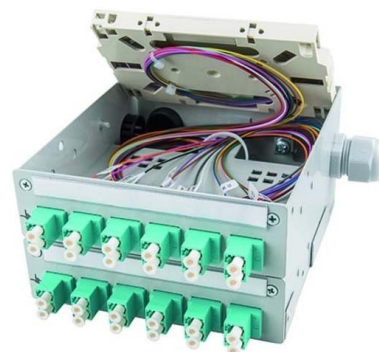

Telegärtner STX Tragschienen-Verteiler 24xG50/125 OM4 12XST H820

Allgemeine Informationen

Artikelnummer	ET4541677
EAN	4018359472085
Hersteller	Telegärtner
Hersteller-ArtNr	100022845
Hersteller-Typ	H82050G0101
Verpackungseinheit	1 Stück
Artikelklasse	Patchpanel LWL

Technische Informationen

Mit Anzahl Kupplungen/Adapter

Mit Frontplatte

Mit Gehäuse

Mit Pigtails

Faserart

Faserklasse

Steckverbindertyp außen

Farbe

RAL-Nummer

Höhe 127mm

Breite 70mm

Tiefe 140mm

Telegärtner STX Tragschienen-Verteiler 24xG50/125 OM4 12XST H82050G0101 Mit Anzahl Kupplungen/Adapter 12, Mit Frontplatte, Mit Gehäuse, Mit Pigtails, Faserart Multimode 50/125, Faserklasse OM4, Steckverbindertyp außen ST, Farbe grau, RAL-Nummer 7035, Höhe 127mm, Breite 70mm, Tiefe 140mm, Die STX Tragschienen-Verteiler sind entweder für den Anschluss von Bündelader-, Mini-Breakout- oder Break-outkabeln mit bis zu 12 Fasern in Spleißtechnik oder mit LWL-Kupplungen zum Einstecken von vorkonfektionierten LWL-Kabeln erhältlich.

Es können LWL-Kupplungen der Bauarten ST, SC Duplex, LC Duplex und E2000 Compact in die auswechselbare Frontplatte eingebaut werden.

Der Installateur kann die Kabel flexibel aus drei Richtungen zuführen und die Biegeradien durch ein Ablagereservoir mit zusätzlicher Kabelfixierung problemlos