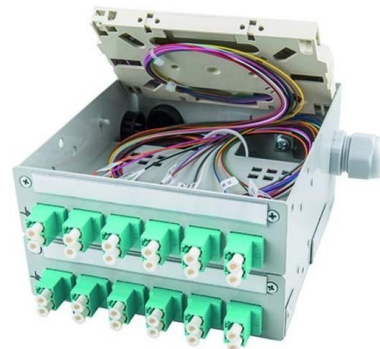

Patch panel fibre optic 12 H82050K0101

Allgemeine Informationen

Products_Model	ET4541676
EAN	4018359472115
Producer	Telegärtner
Producer-Model	100022864
Producer-Typ	H82050K0101
min. Order	
Class	Patchpanel LWL

Technische Informationen

Mit Anzahl Kupplungen/Adapter	
Mit Frontplatte	
Mit Gehäuse	
Mit Pigtails	
Faserart	
Faserklasse	
Steckverbindertyp außen	
Farbe	
RAL-Nummer	
Höhe	127mm
Breite	70mm
Tiefe	140mm