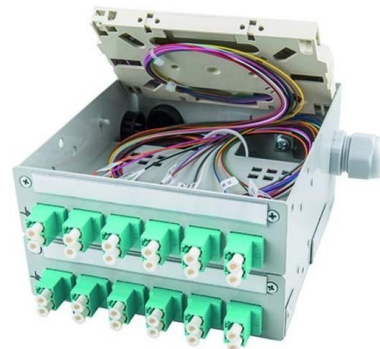

Patch panel fibre optic 12 H82050F0101

Allgemeine Informationen

Products_Model	ET4541675
EAN	4018359472054
Producer	Telegärtner
Producer-Model	100022835
Producer-Typ	H82050F0101
min. Order	
Class	Patchpanel LWL

Technische Informationen

Mit Anzahl Kupplungen/Adapter	
Mit Frontplatte	
Mit Gehäuse	
Mit Pigtaills	
Faserart	
Faserklasse	
Steckverbindertyp außen	
Farbe	
RAL-Nummer	
Höhe	127mm
Breite	70mm
Tiefe	140mm