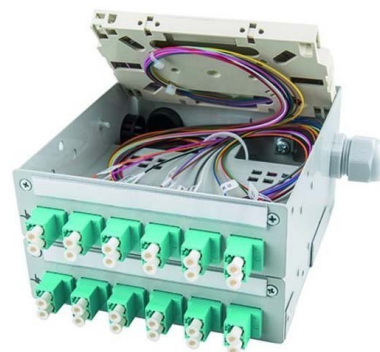

Patch panel fibre optic 12 H82050E0101

Allgemeine Informationen

Products_Model	ET4541673
EAN	4018359472023
Producer	Telegärtner
Producer-Model	100022822
Producer-Typ	H82050E0101
min. Order	
Class	Patchpanel LWL

Technische Informationen

Mit Anzahl Kupplungen/Adapter

Mit Frontplatte

Mit Gehäuse

Mit Pigtails

Faserart

Faserklasse

Steckverbindertyp außen

Farbe

RAL-Nummer

Höhe 127mm

Breite 70mm

Tiefe 140mm

[Patch panel fibre optic 12 H82050E0101 online kaufen](#)