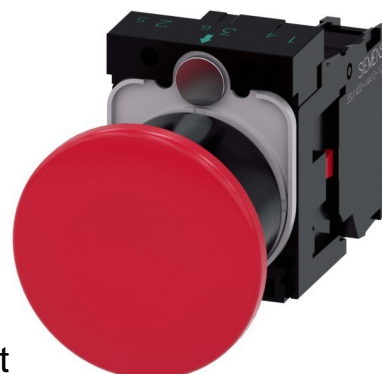

Push button, complete 1 Red 3SU11001BA201CA0

Allgemeine Informationen

Products_Model	ET2903515
EAN	4011209957527
Producer	Siemens Indus.Sector
Producer-Model	3SU11001BA201CA0
Producer-Typ	3SU1100-1BA20-1CA0
min. Order	
Class	Drucktaster, Kompletgerät

Technische Informationen

Anzahl der Befehlsstellen	
Farbe des Knopfes	
Lochdurchmesser	22mm
Breite der Öffnung	40mm
Höhe der Öffnung	26.5mm
Schutzart (IP)	
Bauform des Knopfes	
Beleuchtbar	
Schaltfunktion verrastend	
Tastend	
Anzahl der Kontakte als Schließ	
Anzahl der Kontakte als Öffner	
Anzahl der Kontakte als Wechs	
Ausführung des elektrischen Anschlusses	
Mit Frontring	
Werkstoff des Frontrings	
Farbe Frontring	

[Push button, complete 1 Red 3SU11001BA201CA0 online kaufen](#)