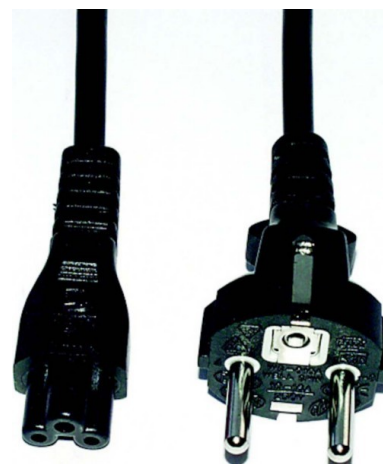

Power cord Earthed plug, straight Other 3 CC 390

Allgemeine Informationen

Products_Model	ET8718454
EAN	4005298037079
Producer	E+P Elektrik
Producer-Model	000087415000
Producer-Typ	CC390
min. Order	
Class	Netzanschlussleitung

Technische Informationen

Anschluss 1	
Anschluss 2	
Ader-Zahl	
Länge	2m
Nennspannung	230V
Mantel-Farbe	
Spiralleitung	
Schutzleiter	
Mit Schnurschalter	

[Power cord Earthed plug, straight Other 3 CC 390 online kaufen](#)