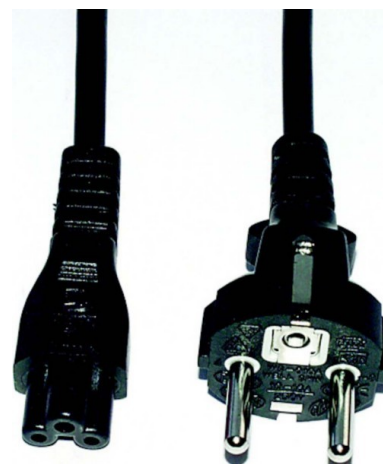

## Power cord Earthed plug, straight Other 3 CC 390

### Allgemeine Informationen

Products_Model	ET8718454
EAN	4005298037079
Producer	E+P Elektrik
Producer-Model	000087415000
Producer-Typ	CC390
min. Order	
Class	Netzanschlussleitung

### Technische Informationen

Anschluss 1	
Anschluss 2	
Ader-Zahl	
Länge	2m
Nennspannung	230V
Mantel-Farbe	
Spiralleitung	
Schutzleiter	
Mit Schnurschalter	

[Power cord Earthed plug, straight Other 3 CC 390 online kaufen](#)