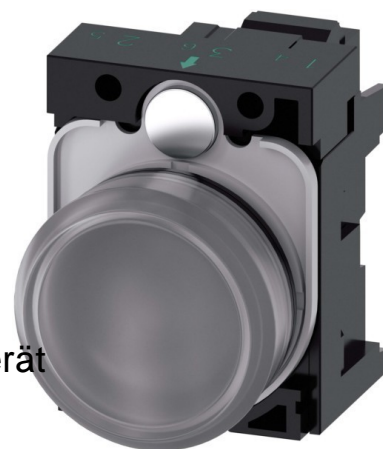

Indicator light complete 1 Other Other 3SU11066AA703AA0

Allgemeine Informationen

Products_Model	ET2903659
EAN	4011209959620
Producer	Siemens Indus.Sector
Producer-Model	3SU11066AA703AA0
Producer-Typ	3SU1106-6AA70-3AA0
min. Order	
Class	Leuchtmelder, Komplettgerät

Technische Informationen

Anzahl der Leuchtmelder	
Farbe der Linse	
Ausführung der Fassung	
Mit Leuchtmittel	
Spannungsart	
Ausführung des elektrischen Anschlusses	
Bauform der Linse	
Lochdurchmesser	22mm
Breite der Öffnung	29.45mm
Höhe der Öffnung	11.3mm
Schutzart (IP)	
Mit Frontring	
Werkstoff des Frontrings	
Farbe Frontring	