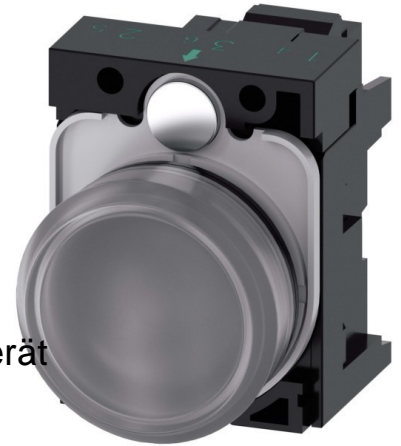

Indicator light complete 1 Other Other 3SU11066AA703AA0

Allgemeine Informationen

Products_Model	ET2903659
EAN	4011209959620
Producer	Siemens Indus.Sector
Producer-Model	3SU11066AA703AA0
Producer-Typ	3SU1106-6AA70-3AA0
min. Order	
Class	Leuchtmelder, Komplettgerät

Technische Informationen

Anzahl der Leuchtmelder	
Farbe der Linse	
Ausführung der Fassung	
Mit Leuchtmittel	
Spannungsart	
Ausführung des elektrischen Anschlusses	
Bauform der Linse	
Lochdurchmesser	22mm
Breite der Öffnung	29.45mm
Höhe der Öffnung	11.3mm
Schutzart (IP)	
Mit Frontring	
Werkstoff des Frontrings	
Farbe Frontring	

[Indicator light complete 1 Other Other 3SU11066AA703AA0 online kaufen](#)