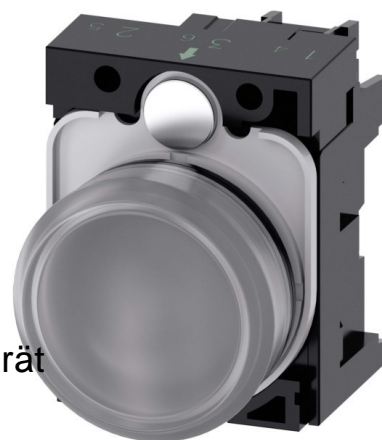

Indicator light complete 1 Clear Other 3SU11066AA701AA0

Allgemeine Informationen

Products_Model	ET2903658
EAN	4011209959552
Producer	Siemens Indus.Sector
Producer-Model	3SU11066AA701AA0
Producer-Typ	3SU1106-6AA70-1AA0
min. Order	
Class	Leuchtmelder, Komplettgerät

Technische Informationen

Anzahl der Leuchtmelder	
Farbe der Linse	
Ausführung der Fassung	
Mit Leuchtmittel	
Bemessungsbetriebsspannung	230...230V
Spannungsart	
Ausführung des elektrischen Ar	
Bauform der Linse	
Lochdurchmesser	22mm
Breite der Öffnung	29.45mm
Höhe der Öffnung	11.3mm
Schutzart (IP)	
Mit Frontring	
Werkstoff des Frontrings	
Farbe Frontring	

[Indicator light complete 1 Clear Other 3SU11066AA701AA0 online kaufen](#)