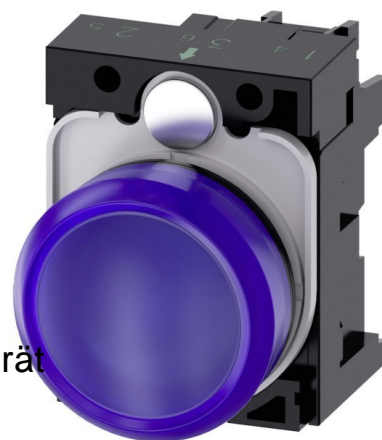

Indicator light complete 1 Blue Other 3SU11066AA501AA0

Allgemeine Informationen

| | |
|----------------|-----------------------------|
| Products_Model | ET2903654 |
| EAN | 4011209959538 |
| Producer | Siemens Indus.Sector |
| Producer-Model | 3SU11066AA501AA0 |
| Producer-Typ | 3SU1106-6AA50-1AA0 |
| min. Order | |
| Class | Leuchtmelder, Komplettgerät |

Technische Informationen

| | |
|--------------------------------|------------|
| Anzahl der Leuchtmelder | |
| Farbe der Linse | |
| Ausführung der Fassung | |
| Mit Leuchtmittel | |
| Bemessungsbetriebsspannung | 230...230V |
| Spannungsart | |
| Ausführung des elektrischen Ar | |
| Bauform der Linse | |
| Lochdurchmesser | 22mm |
| Breite der Öffnung | 29.45mm |
| Höhe der Öffnung | 11.3mm |
| Schutzart (IP) | |
| Mit Frontring | |
| Werkstoff des Frontrings | |
| Farbe Frontring | |

[Indicator light complete 1 Blue Other 3SU11066AA501AA0 online kaufen](#)