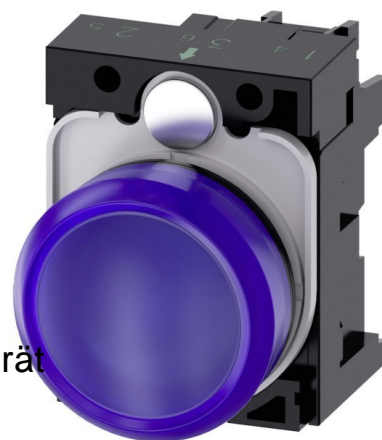

Indicator light complete 1 Blue Other 3SU11066AA501AA0

Allgemeine Informationen

Products_Model	ET2903654
EAN	4011209959538
Producer	Siemens Indus.Sector
Producer-Model	3SU11066AA501AA0
Producer-Typ	3SU1106-6AA50-1AA0
min. Order	
Class	Leuchtmelder, Komplettgerät

Technische Informationen

Anzahl der Leuchtmelder	
Farbe der Linse	
Ausführung der Fassung	
Mit Leuchtmittel	
Bemessungsbetriebsspannung	230...230V
Spannungsart	
Ausführung des elektrischen Ar	
Bauform der Linse	
Lochdurchmesser	22mm
Breite der Öffnung	29.45mm
Höhe der Öffnung	11.3mm
Schutzart (IP)	
Mit Frontring	
Werkstoff des Frontrings	
Farbe Frontring	

[Indicator light complete 1 Blue Other 3SU11066AA501AA0 online kaufen](#)