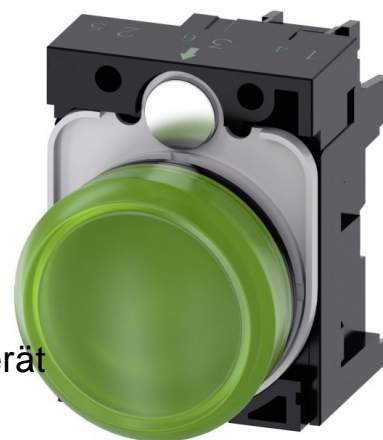

Indicator light complete 1 Green Other 3SU11066AA401AA0

Allgemeine Informationen

Products_Model	ET2903652
EAN	4011209959521
Producer	Siemens Indus.Sector
Producer-Model	3SU11066AA401AA0
Producer-Typ	3SU1106-6AA40-1AA0
min. Order	
Class	Leuchtmelder, Komplettgerät

Technische Informationen

Anzahl der Leuchtmelder	
Farbe der Linse	
Ausführung der Fassung	
Mit Leuchtmittel	
Bemessungsbetriebsspannung	230...230V
Spannungsart	
Ausführung des elektrischen Ar	
Bauform der Linse	
Lochdurchmesser	22mm
Breite der Öffnung	29.45mm
Höhe der Öffnung	11.3mm
Schutzart (IP)	
Mit Frontring	
Werkstoff des Frontrings	
Farbe Frontring	

[Indicator light complete 1 Green Other 3SU11066AA401AA0 online kaufen](#)