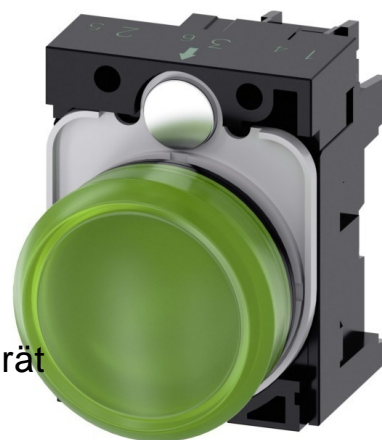

## Indicator light complete 1 Green Other 3SU11066AA401AA0

### Allgemeine Informationen

Products_Model	ET2903652
EAN	4011209959521
Producer	Siemens Indus.Sector
Producer-Model	3SU11066AA401AA0
Producer-Typ	3SU1106-6AA40-1AA0
min. Order	
Class	Leuchtmelder, Komplettgerät

### Technische Informationen

Anzahl der Leuchtmelder	
Farbe der Linse	
Ausführung der Fassung	
Mit Leuchtmittel	
Bemessungsbetriebsspannung	230...230V
Spannungsart	
Ausführung des elektrischen Ar	
Bauform der Linse	
Lochdurchmesser	22mm
Breite der Öffnung	29.45mm
Höhe der Öffnung	11.3mm
Schutzart (IP)	
Mit Frontring	
Werkstoff des Frontrings	
Farbe Frontring	

[Indicator light complete 1 Green Other 3SU11066AA401AA0 online kaufen](#)