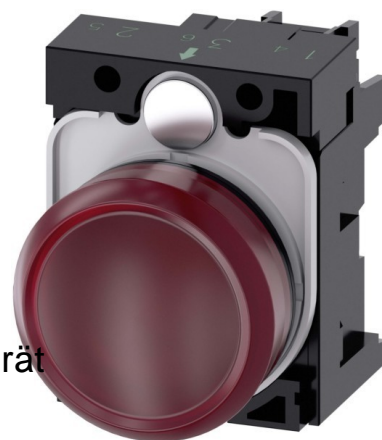

Indicator light complete 1 Red Other 3SU11066AA201AA0

Allgemeine Informationen

| | |
|----------------|-----------------------------|
| Products_Model | ET2903648 |
| EAN | 4011209959507 |
| Producer | Siemens Indus.Sector |
| Producer-Model | 3SU11066AA201AA0 |
| Producer-Typ | 3SU1106-6AA20-1AA0 |
| min. Order | |
| Class | Leuchtmelder, Komplettgerät |

Technische Informationen

| | |
|--------------------------------|------------|
| Anzahl der Leuchtmelder | |
| Farbe der Linse | |
| Ausführung der Fassung | |
| Mit Leuchtmittel | |
| Bemessungsbetriebsspannung | 230...230V |
| Spannungsart | |
| Ausführung des elektrischen Ar | |
| Bauform der Linse | |
| Lochdurchmesser | 22mm |
| Breite der Öffnung | 29.45mm |
| Höhe der Öffnung | 11.3mm |
| Schutzart (IP) | |
| Mit Frontring | |
| Werkstoff des Frontrings | |
| Farbe Frontring | |

[Indicator light complete 1 Red Other 3SU11066AA201AA0 online kaufen](#)